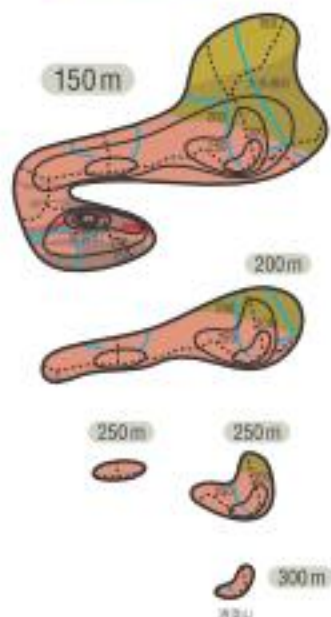

# 千葉の立体地質図

- ① この台紙は切り抜きません。  
 ② 成田市にある■は成田空港です。

名前

## 切り抜き用紙①

## 切り抜き用紙③

- ① この切り抜き用紙の10mから切り抜いて、台紙に貼っていきます。
- ② 丁次に切り抜きましょう。

※のりは、周りをしっかり付けます。中は少して糊いません。

のり

切り抜き用紙②