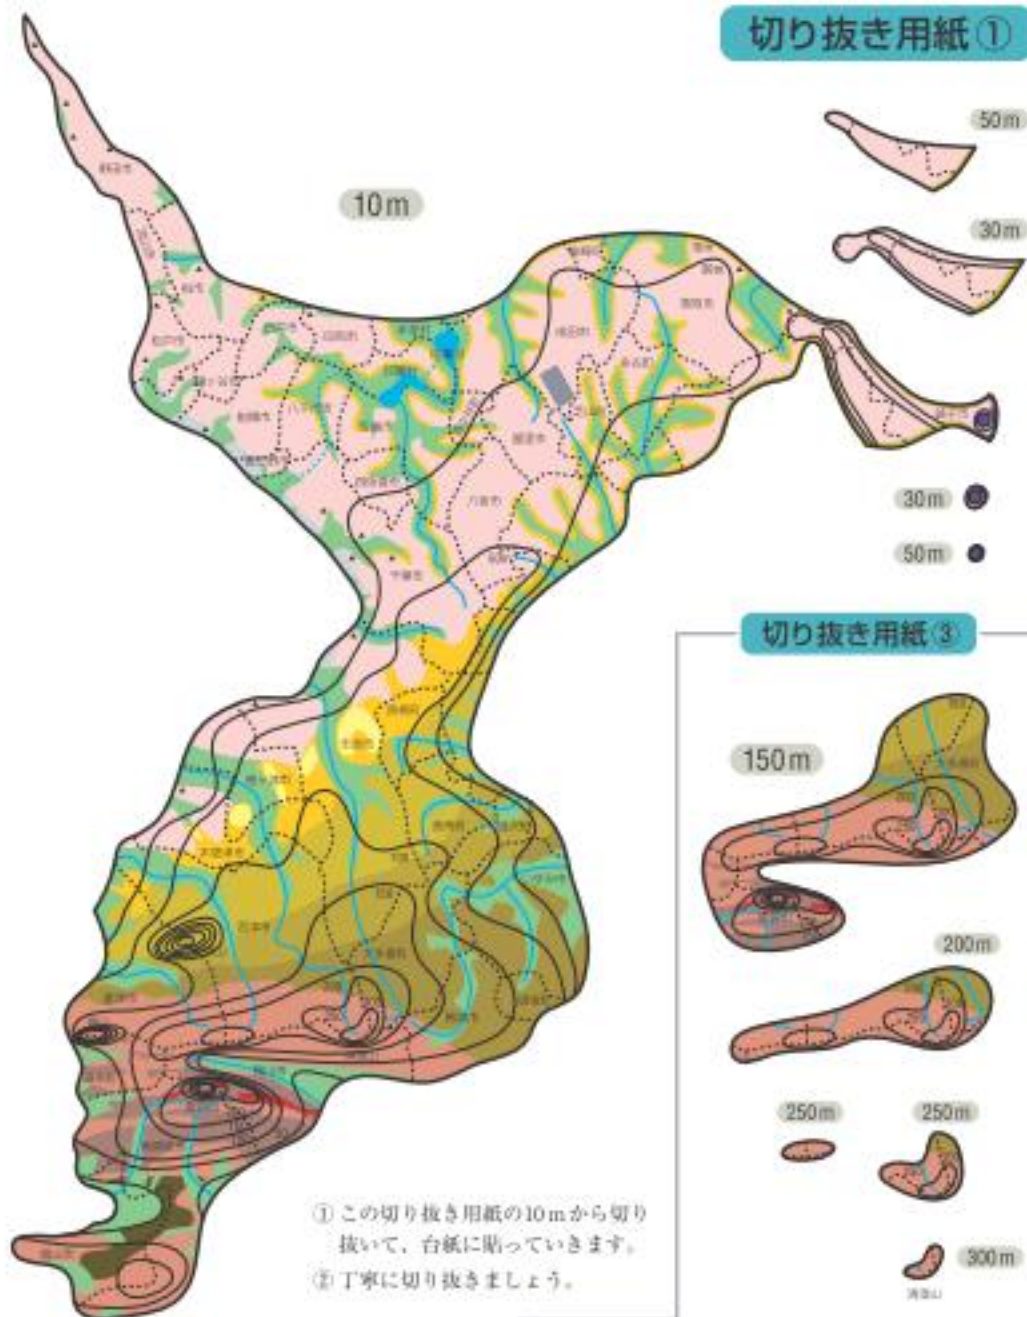

# 千葉の立体地質図

- ① この台紙は切り抜きません。  
 ② 成田市にある■は成田空港です。

名前

## 切り抜き用紙①

## 切り抜き用紙③

- ① この切り抜き用紙の10mから切り抜いて、台紙に貼っていきます。
- ② 丁次に切り抜きましょう。

※のりは、周りをしっかり付けます。中は少して糊いません。

のり

切り抜き用紙②