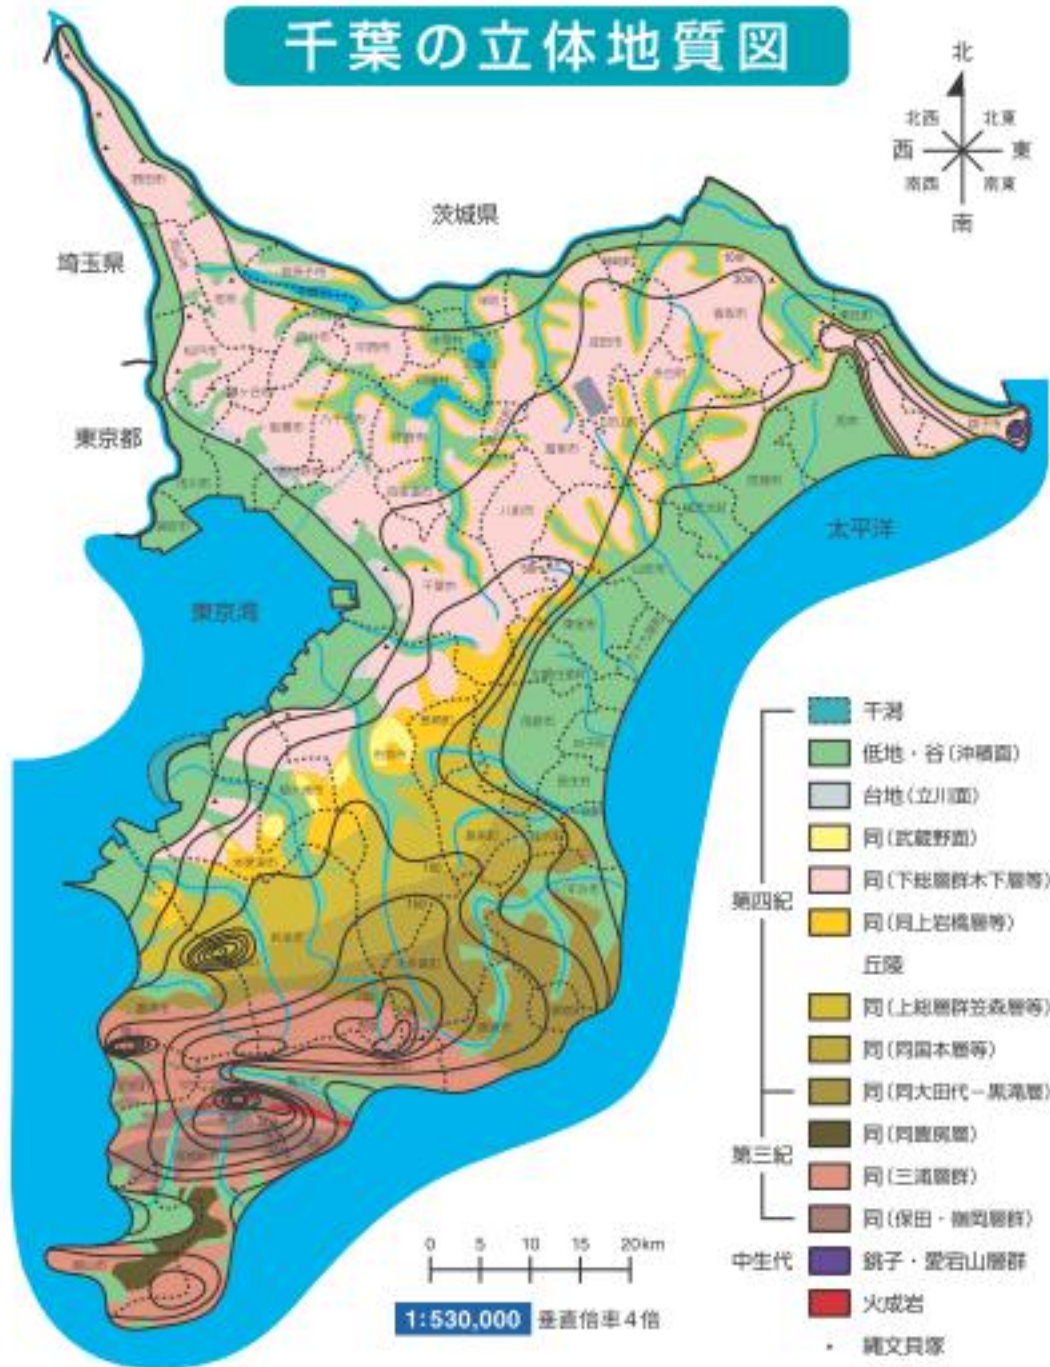

# 千葉の立体地質図

- ① この台紙は切り抜きません。  
 ② 成田市にある■は成田空港です。

名前

## 切り抜き用紙①

## 切り抜き用紙③

- ① この切り抜き用紙の10mから切り抜いて、台紙に貼っていきます。
- ② 丁次に切り抜きましょう。

※のりは、周りをしっかり付けます。中は少して糊いません。

のり

切り抜き用紙②