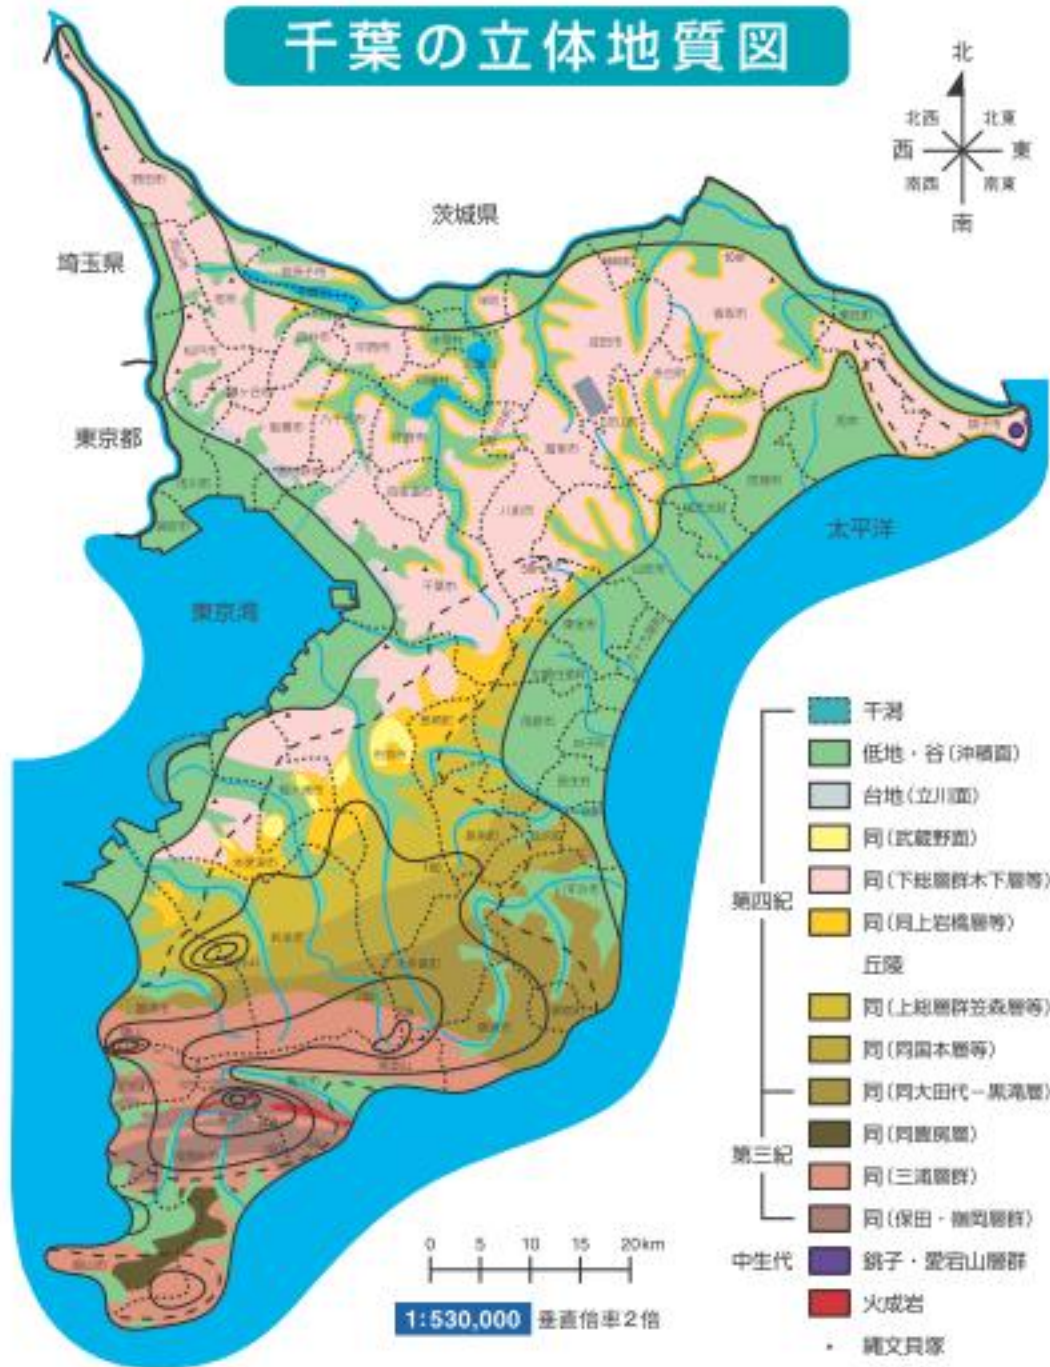

千葉の立体地質図

- ① この台紙は切り抜きません。
 ② 成田市にある■は成田空港です。

名前

切り抜き用紙

- ① この切りぬき用紙の10冊から切ぬいて、台紙にはっていきます。
- ② ていねいに切りぬきましょう。

10m

糸のりは、まわりをしっかりとつけます。中は少しでいいです。

のり

200m

300m

糸のり

200m

300m

糸のり

100m

200m

300m

糸のり

400m

糸のり

300m

糸のり

200m

糸のり

100m

100m

300m

糸のり

300m

糸のり

400m

糸のり